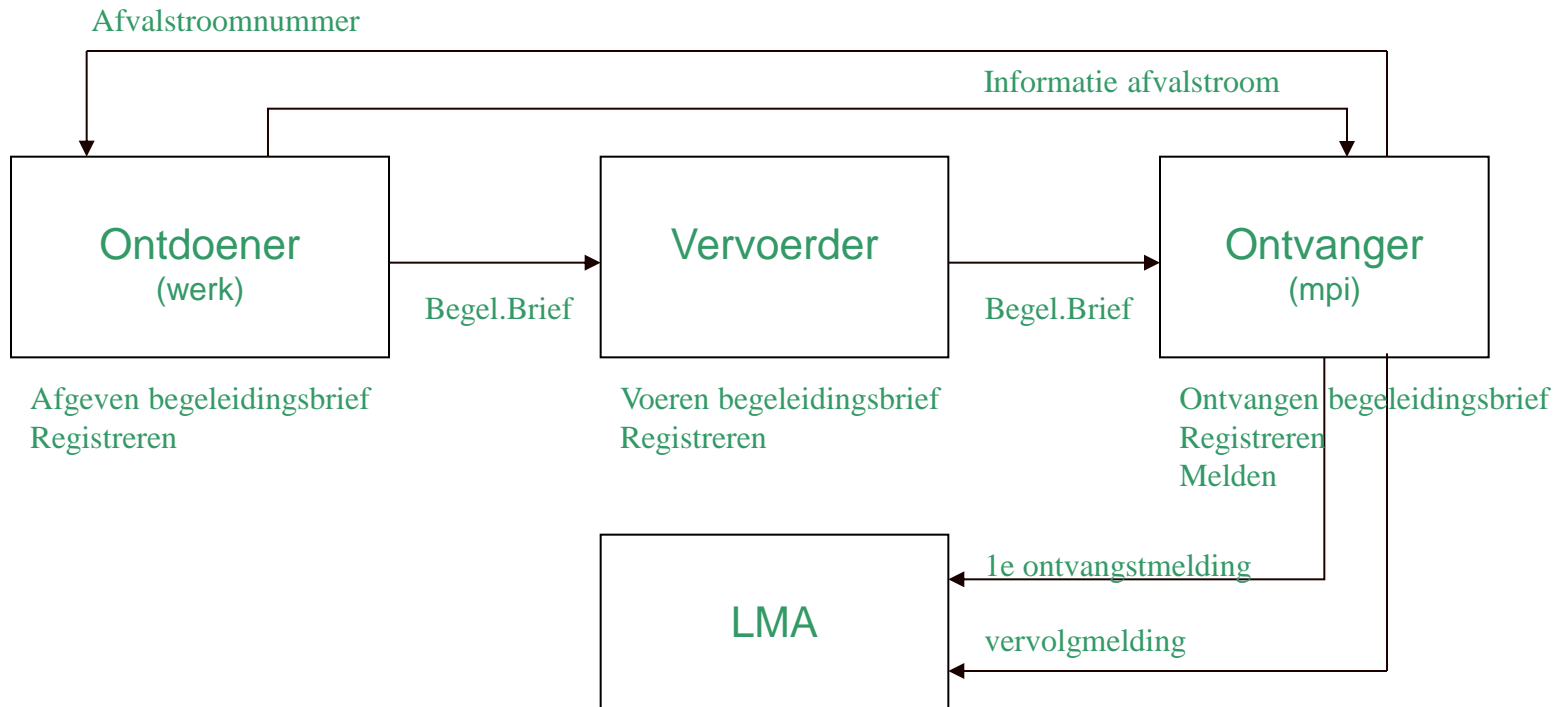

Bouwstoffen-, grond- en baggerstromen

i.r.t.

Besluit melden

Platform Toezicht Bodembeheer, 23-03-2010

- **Meldingsplicht:**

- **Afvalinrichtingen (BG = Provincie):**
 - ✓ categorie 28.4 Ivb
- **Afvalinrichtingen (BG = Gemeente):**
 - ✓ opslag verontreinigde grond / baggerspecie (opslagcapaciteit > 50 m³)

Werk (niet-mpi) → meldingsplichtige inrichting (mpi):

meldingsplichtige inrichting (mpi) → werk (niet-mpi):

Werk (niet-mpi) → werk (niet-mpi):

The screenshot shows a Microsoft Internet Explorer browser window with the address bar set to `https://amice.lma.nl/Amice.WebAppHome/`. The browser's menu bar includes 'Bestand', 'Bewerken', 'Beeld', 'Favorieten', 'Extra', and 'Help'. The toolbar contains navigation buttons (Vorige, Ga naar) and icons for search, favorites, and media. The website content features the LMA logo and a purple header. A modal dialog box titled 'Verbinding maken met amice.lma.nl' is open, displaying a login form for 'amice.local'. The form includes a dropdown menu for 'Gebruikersnaam' with the value 'cba_senternovemnl', a password field with masked characters, and a checked checkbox for 'Dit wachtwoord onthouden'. The dialog has 'OK' and 'Annuleren' buttons. In the background, the website text is partially visible, including 'Informatie 1 >>', 'Informatie 2 >>', and a paragraph about LMA. At the bottom of the page, there are links for 'Aanvragen toegangaccount' and 'Inloggen', and a 'versiedatum: 21-2-2005'.