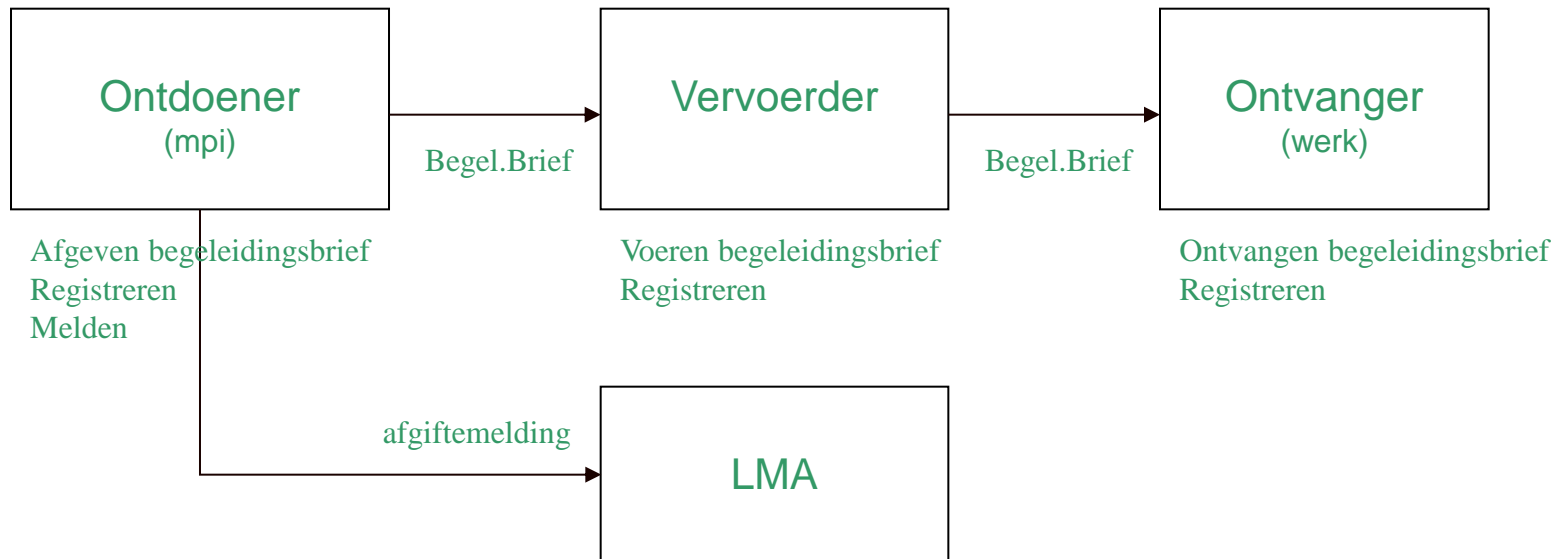

Bouwstoffen-, grond- en baggerstromen

i.r.t.

Besluit melden

Platform Toezicht Bodembeheer, 23-03-2010

- **Meldingsplicht:**

- **Afvalinrichtingen (BG = Provincie):**
 - ✓ categorie 28.4 Ivb
- **Afvalinrichtingen (BG = Gemeente):**
 - ✓ opslag verontreinigde grond / baggerspecie (opslagcapaciteit > 50 m³)

Werk (niet-mpi) → meldingsplichtige inrichting (mpi):

meldingsplichtige inrichting (mpi) → werk (niet-mpi):

Werk (niet-mpi) → werk (niet-mpi):

The screenshot shows a Microsoft Internet Explorer browser window with the address bar set to `https://amice.lma.nl/Amice.WebAppHome/`. The browser's menu bar includes 'Bestand', 'Bewerken', 'Beeld', 'Favorieten', 'Extra', and 'Help'. The toolbar contains navigation buttons (Vorige, Ga naar) and icons for search, favorites, and media. The website content features the LMA logo and a purple header. A modal dialog box titled 'Verbinding maken met amice.lma.nl' is open, displaying a login form for 'amice.local'. The form includes a dropdown menu for 'Gebruikersnaam' with the value 'cba_senternovemnl', a password field with masked characters, and a checked checkbox for 'Dit wachtwoord onthouden'. The dialog has 'OK' and 'Annuleren' buttons. In the background, the website text is partially visible, including 'Informatie 1 >>', 'Informatie 2 >>', and a paragraph about LMA. At the bottom of the page, there are links for 'Aanvragen toegangaccount' and 'Inloggen', and a 'versiedatum: 21-2-2005'.