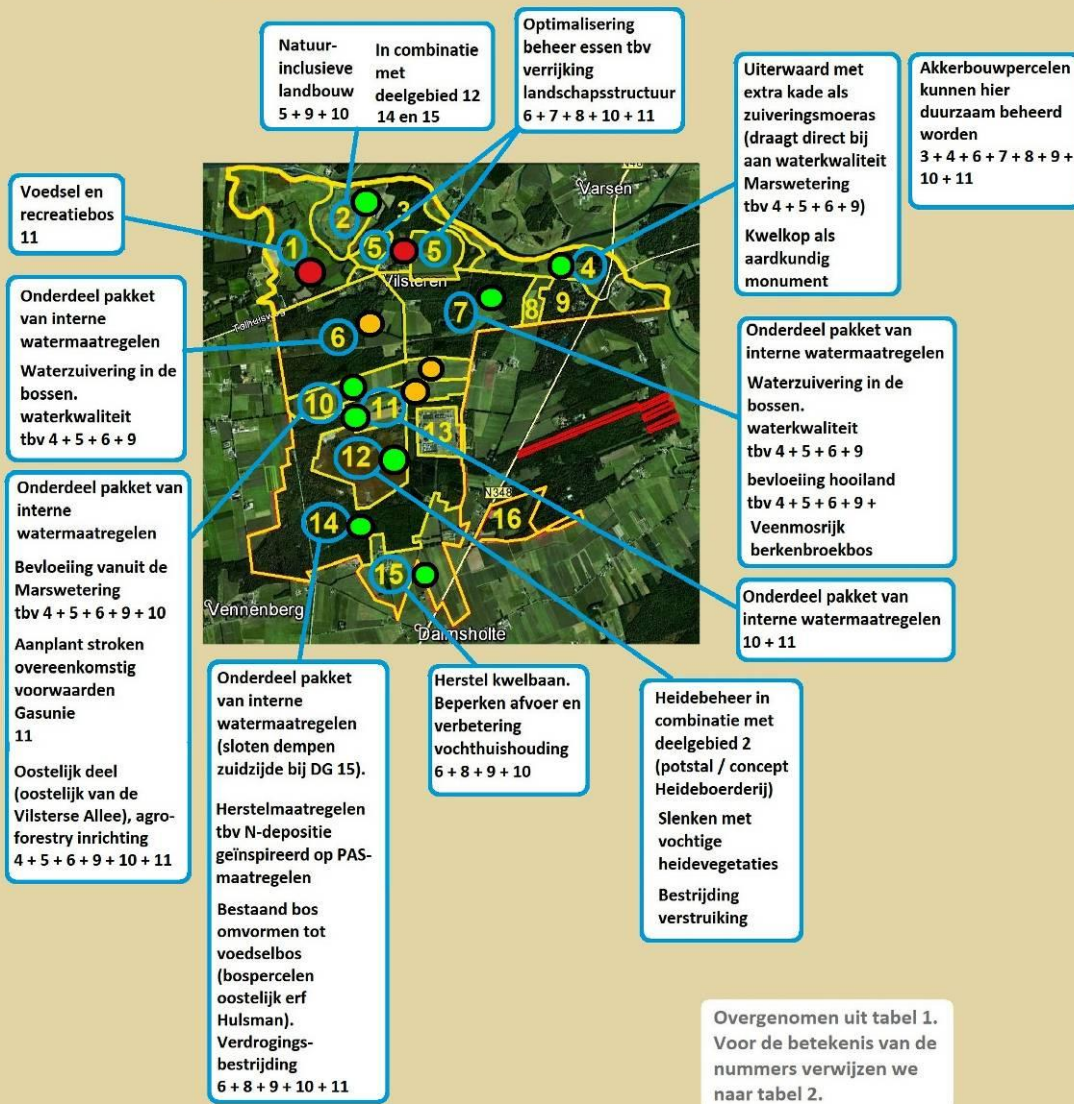

## LANDGOED VILSTEREN KANSENKAART MAATREGELEN

### Kansenkaart op basis van de duurzaamheidsplannen pachters (Louis Bolk/Boerenverstand):

- Deelgebied 1: lage slagingskans; mogelijk na herverkaveling
- Deelgebied 2: gedeeltelijk kansrijk; verbreding na herverkaveling (in combinatie deelgebied 12 en 14/15)
- Deelgebied 4: kansrijk
- Deelgebied 5: lage slagingskans
- Deelgebied 6: gemiddeld kansrijk
- Deelgebied 7: kansrijk
- Deelgebied 10: west (na herverkaveling); kansrijk
- Deelgebied 10: oost (na herverkaveling); gemiddeld kansrijk
- Deelgebied 11: west (na herverkaveling); kansrijk
- Deelgebied 11: oost (na herverkaveling); gemiddeld kansrijk
- Deelgebied 12: kansrijk
- Deelgebied 14: kansrijk
- Deelgebied 15: kansrijk